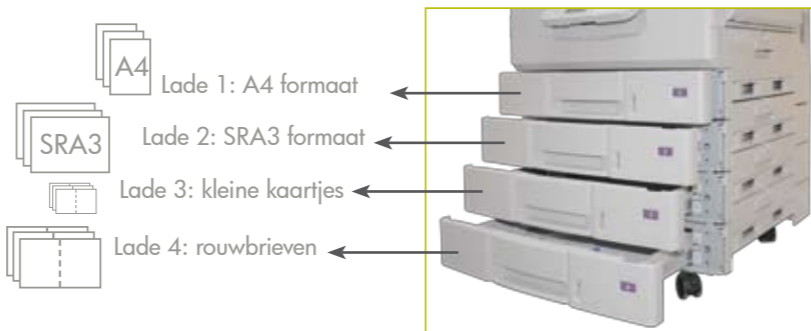

Wij kunnen ook de standaardformaten van uw meest gangbaar drukwerk (bv. rouwprentjes) voorprogrammeren in de driver. Met één druk op de knop maakt u uw printer klaar om de gewenste job uit te voeren.

Lege printkosten

Een bijkomend voordeel voor u is dat de printkosten van de Imprint V pro aanzienlijk lager zijn dan bij de vorige generatie Imprint printers. In onderstaande tabel hebben we voor u een vergelijking gemaakt van de printkosten ten opzichte van de Imprint Plus/Plus' en de Imprint IV. (*)

Imprint V pro	t.o.v. Imprint IV	t.o.v. Imprint Plus/Plus'
	37% goedkoper	36% goedkoper

(*) Deze zijn berekend op de totale kost van 100.000 A4 exemplaren bij 20% dekking met afschrijving, garantie en supplies.

Productiviteit

Standaard wordt deze printer geleverd met 4 lades. Om niet steeds papier te moeten bijladen en uitladen kan u elke lade reserveren voor een bepaald formaat.

Bijvoorbeeld:

lade 1 voor A4-formaat

lade 2 voor SRA3-formaat

lade 3 voor kleine kaartjes

lade 4 voor rouwbrieven (enkele en dubbele)

U print aan een snelheid van 36 A4 pagina's per minuut in kleur.

Voor gelegheidsdrukkers is dit natuurlijk van groot belang. In deze printing-on-demand sector moet u uw klanten zeer snel kunnen voorzien van hun gevraagd drukwerk. Met deze Imprint V pro heeft u al een eerste kleurenprint na 10 seconden! Bovendien kan u zonder problemen een oplage van 150.000 prints per maand bereiken. De zeer snelle PowerPC 800 MHz processor kan complexe bestanden met het grootste gemak verwerken zelfs als die met veel graphics zijn uitgerust.

Standaard is er een RAM geheugen van 768 MB en een hard disk met extra capaciteit van 40 GB.

Dit uitgebreid geheugen zorgt voor korte printwachtijden en houdt de productie op gang. Uw opdrachten komen dus niet in lange wachtrijen te staan.

Betrouwbaarheid

Voor ons is het zeer belangrijk dat u met deze printer perfecte eindresultaten behaalt en dat uw productieproces niet wordt onderbroken. Wij geven dan ook standaard 5 jaar garantie op de Imprint V pro (inclusief werkuren en stukken, exclusief verbruiksgoederen en transport).

De printer wordt bij u geleverd en geïnstalleerd. Bovendien zorgen wij ook voor een volwaardige opleiding volledig aangepast aan uw behoeften. Alle zaken die voor u van belang zijn, worden op een eenvoudige manier uitgelegd, grafische voorkennis is niet noodzakelijk. Voor installatie, levering en opleiding voorzien we een werkurencontract van 10 uur (voor meer informatie i.v.m. de WUC verwijzen we naar onze service gids).

Gebruiksgemak

Toner leeg? Drum aan vervanging toe?

Via de overzichtelijke display krijgt u onmiddellijk een signaal als er één van deze verbruiksartikelen aan vervanging toe is.

Dus geen ingewikkelde technische procedures. Toners en drums kan u in één simpele beweging verwijderen en vervangen door een nieuwe.

Bovendien hebben de verbruiksgoederen van de Imprint V pro een lange levensduur zodat u dit niet vaak hoeft te doen.

Totaaloplossingen

Naast deze Imprint V pro bieden wij u ook totaaloplossingen aan voor de afwerking van uw digitaal drukwerk. Jarenlange ervaring in de branche, een uitgebreide knowhow en vele referenties in de sector hebben ervoor gezorgd dat wij perfect weten wat gelegheidsdrukkers wensen en nodig hebben.

Wij bieden printsystemen aan in combinatie met afwerkingstoestellen zoals bijvoorbeeld een rilmachine, snijmachine of vouwmaschine.

Zo kan u in een mum van tijd volledig afgewerkte producten aanbieden aan uw klanten zonder dit te moeten uitbesteden. Ook deze afwerkingstoestellen zijn eenvoudig in gebruik.

Manueel rillen

Voor kleine oplages folders en voor het rillen van bijvoorbeeld rouwprentjes is deze manuele rilmachine uitermate geschikt. Hij kan rillen en zelfs perforeren tot 59 cm breed.

Snijden

U heeft regelmatig kleine oplages digitaal drukwerk die u zelf versnijdt?