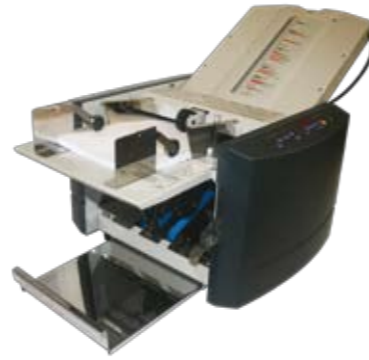

Totaaloplossingen

Automatisch vouwen

Met de XtraFold Prof A3 automatische tafelvouwmaschine kan u zeer snel uw printwerk vouwen. Hij kan papier tot formaat A3 nauwkeurig en snel vouwen volgens 6 vooraf geprogrammeerde vouwpatronen of volgens een eigen ingesteld vouwpatroon. Ook een kruisvouw is perfect mogelijk.

Dit toestel vouwt uw documenten aan een snelheid van maar liefst 250 ppm en heeft een laadcapaciteit van 450 vel (papier 80 gr/m²). Voorgerilde rouw- of geboortekaartjes hoeft u dus niet meer met de hand te plooiën. Naast deze vouwmaschine op frictie kunnen wij u ook machines aanbieden die werken op blaas- en zuigvlucht.

De Imprint V pro is een zeer gebruiksvriendelijk en toegankelijk toestel. U kan de printer op een overzichtelijke en eenvoudige manier instellen om zo snel tot een kwalitatief resultaat te komen.

Rouwprentjes, folders, enkele en dubbele rouwbrieven, visitekaartjes, geboortekaartjes, trouwuitnodigingen, zelfs banners tot 120 cm zijn geen enkel probleem voor deze grafische printer.